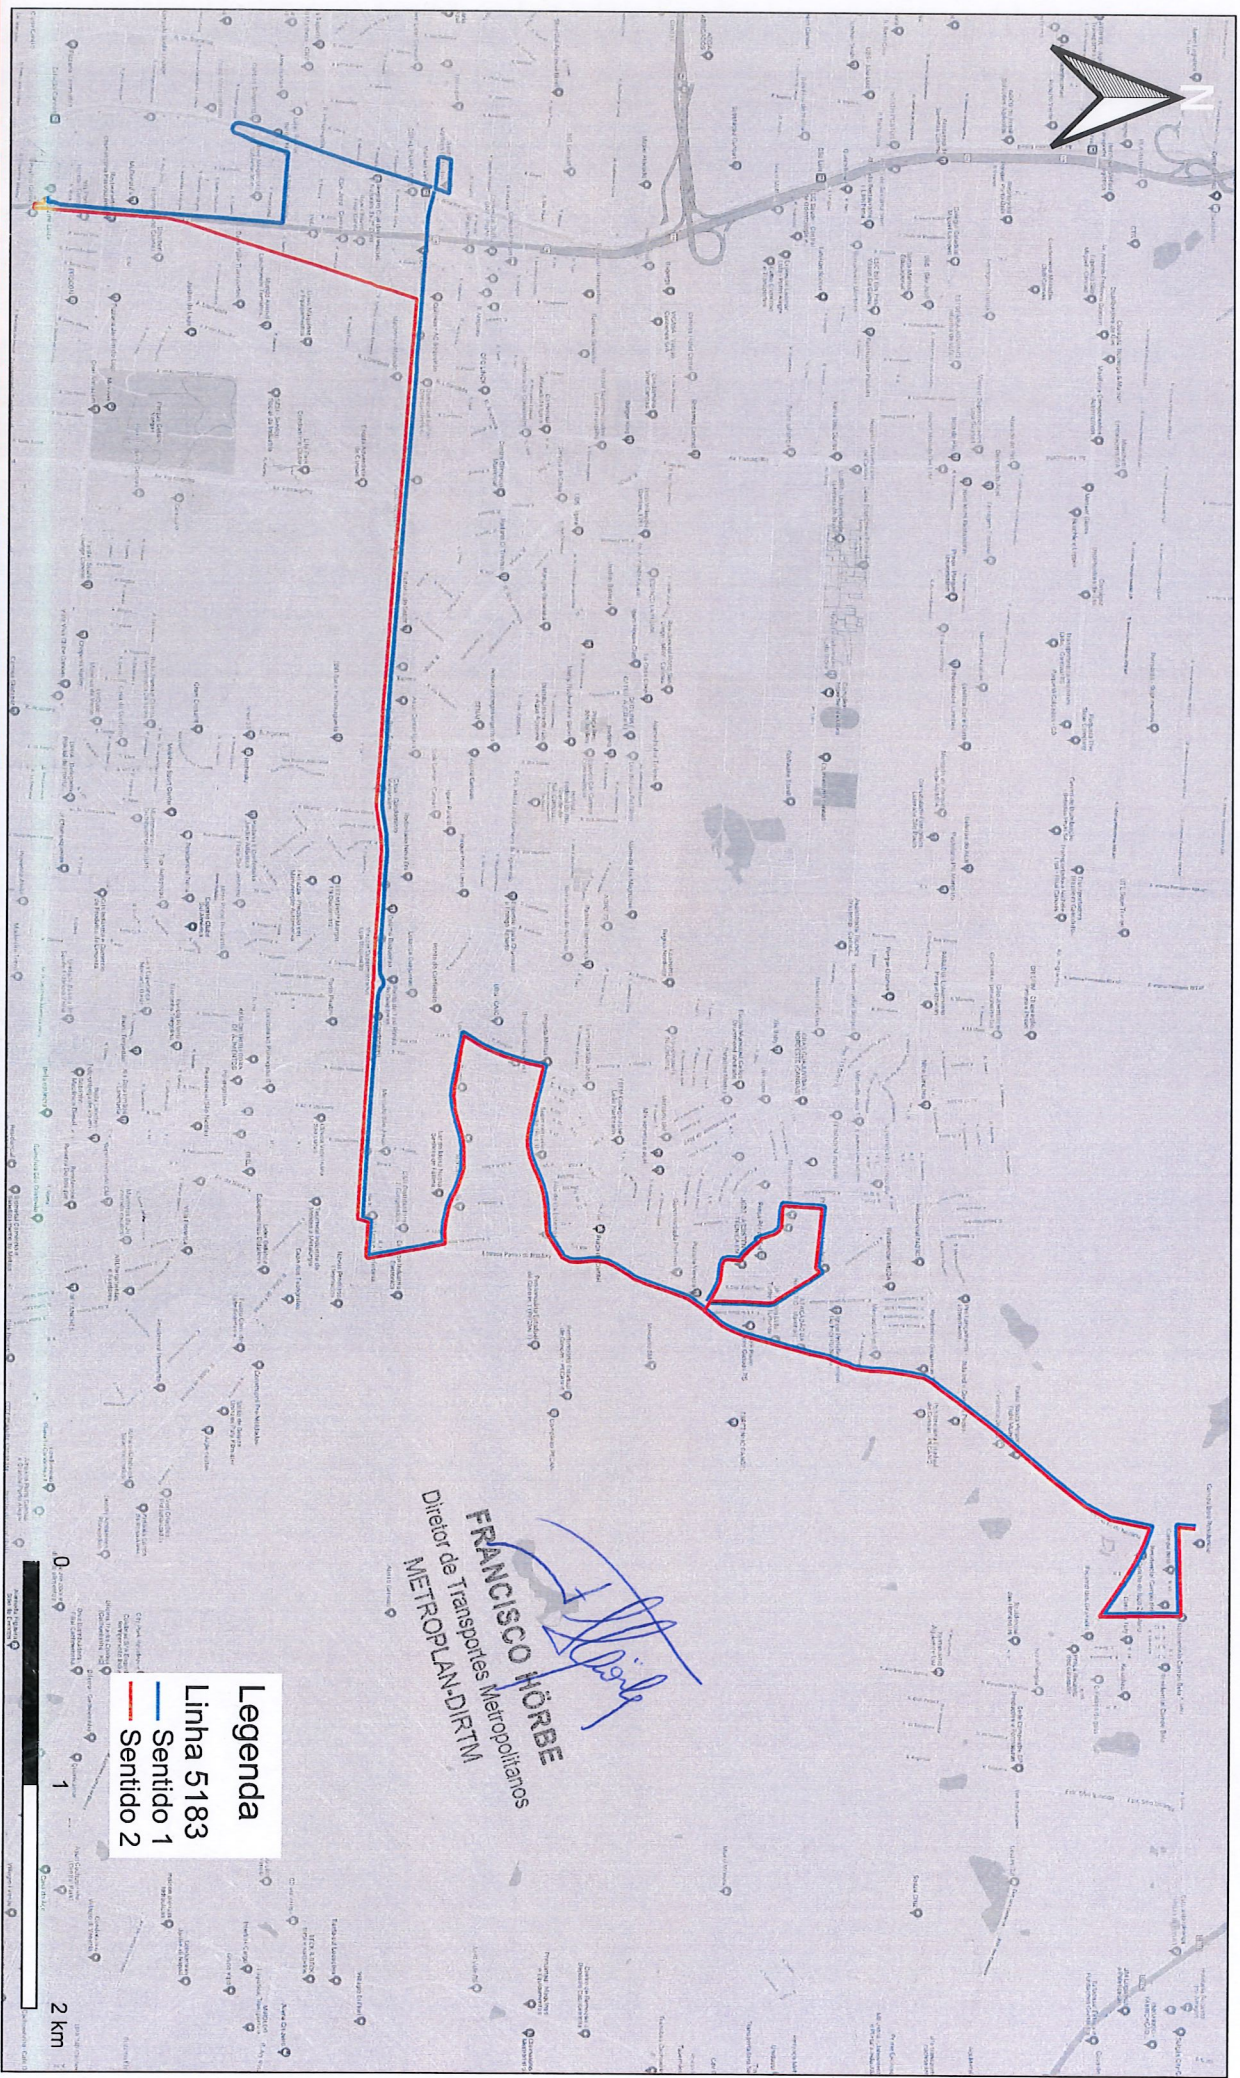

Francisco Hörbbe
FRANCISCO HÖRBBE
Diretor de Transportes Metropolitanos
METROPLAN-DIRTM

Legenda
Linha 5183
Sentido 1
Sentido 2

Linha 5183
MEU RINCÃO CAMPO BELO X POR DO SOL X BOQUEIRÃO X CENTRO
SOGAL

Parceria Especial de Planejamento
Metropolitana e Regional